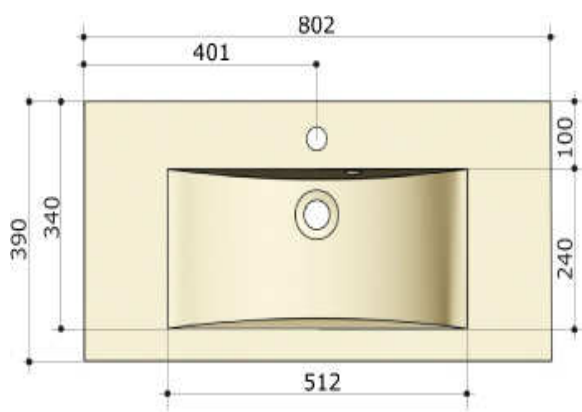

Uusi Valumarmoriallas: Linea 600 ja Linea 800

Kuvan tuotteessa:

Linea 600 sekä 170 astetta aukeavat saranat ja 275 mm Täysin ulostuleva XP sisälaatikko.