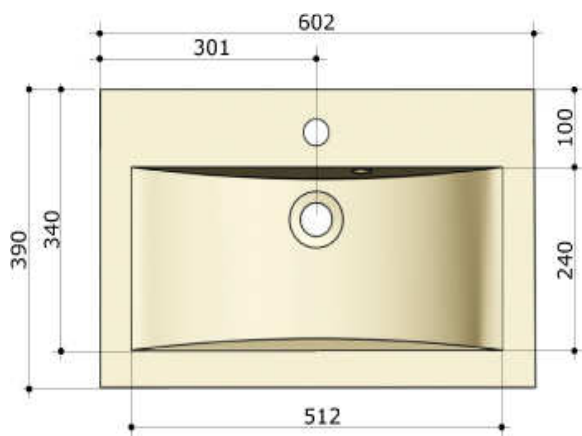

Uusi Valumarmoriallas: Linea 600 ja Linea 800

Kuvan tuotteessa:

Linea 600 sekä 170 astetta aukeavat saranat ja 275 mm Täysin ulostuleva XP sisälaatikko.